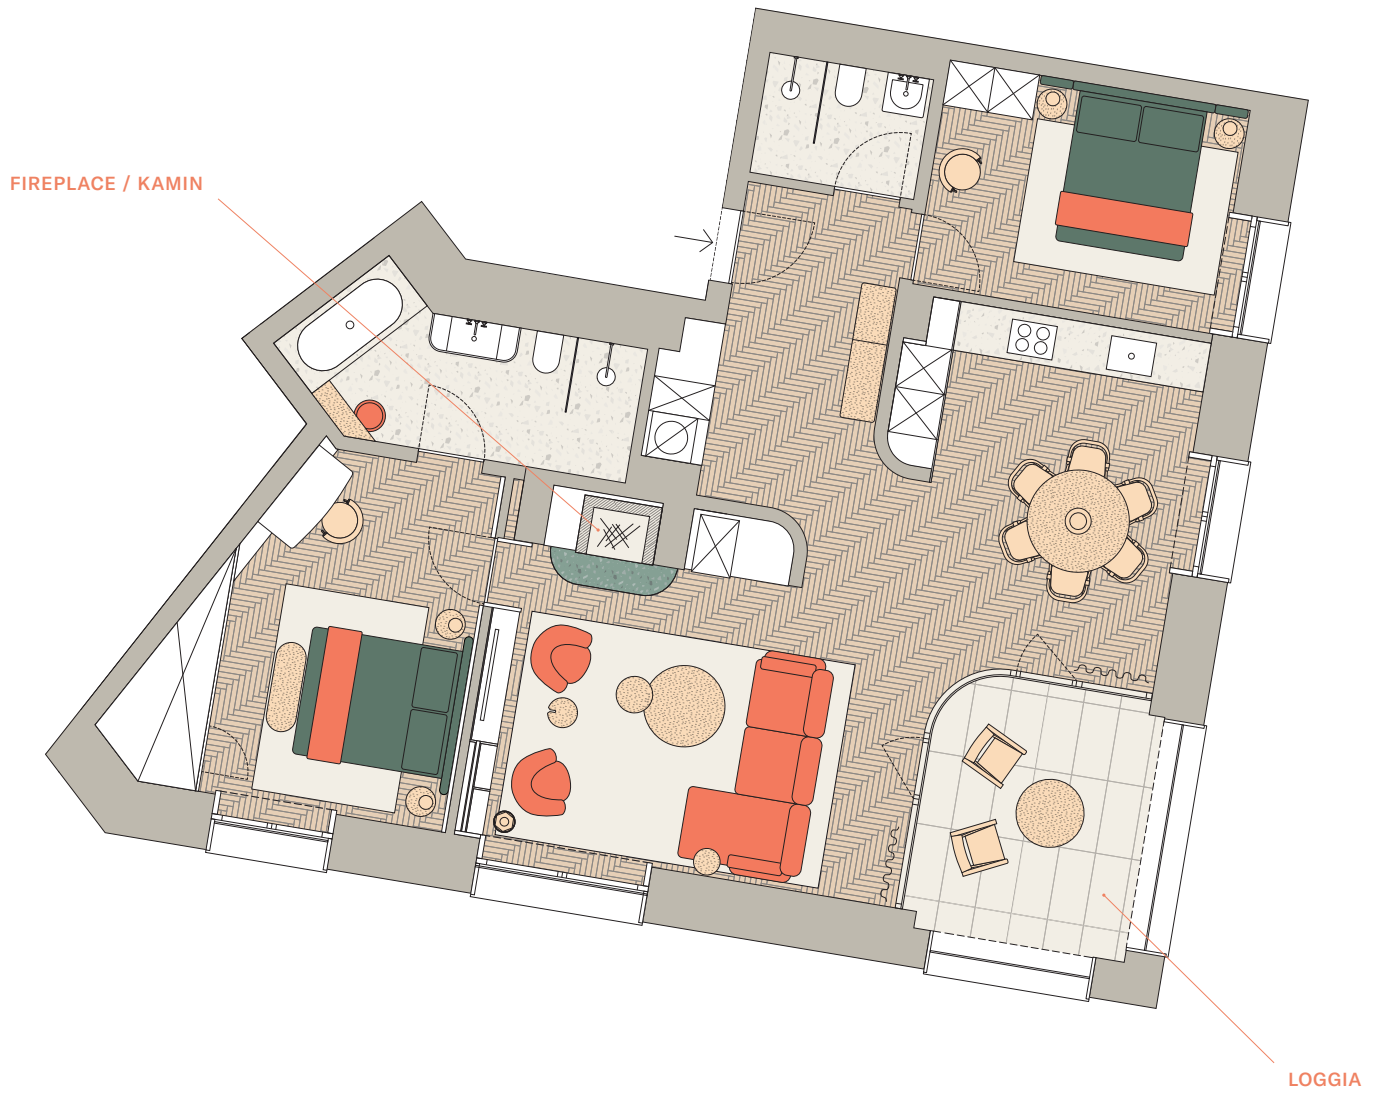

Residence 14

5TH FLOOR / 5. OBERGESCHOSS

1 M

5.OG-3

Rooms/Räume: 3.5
 Bedrooms/Schlafzimmer: 2
 Loggia: 10.3 M²
 Total: 105.9 M²

Total describes the apartment area plus 50% of any loggia and 25% of the cellar. / «Gesamt» bezeichnet die Fläche der Wohnung plus 50 Prozent einer eventuellen Loggia und 25 Prozent des Kellers.

7
6
5
4
3
2
1