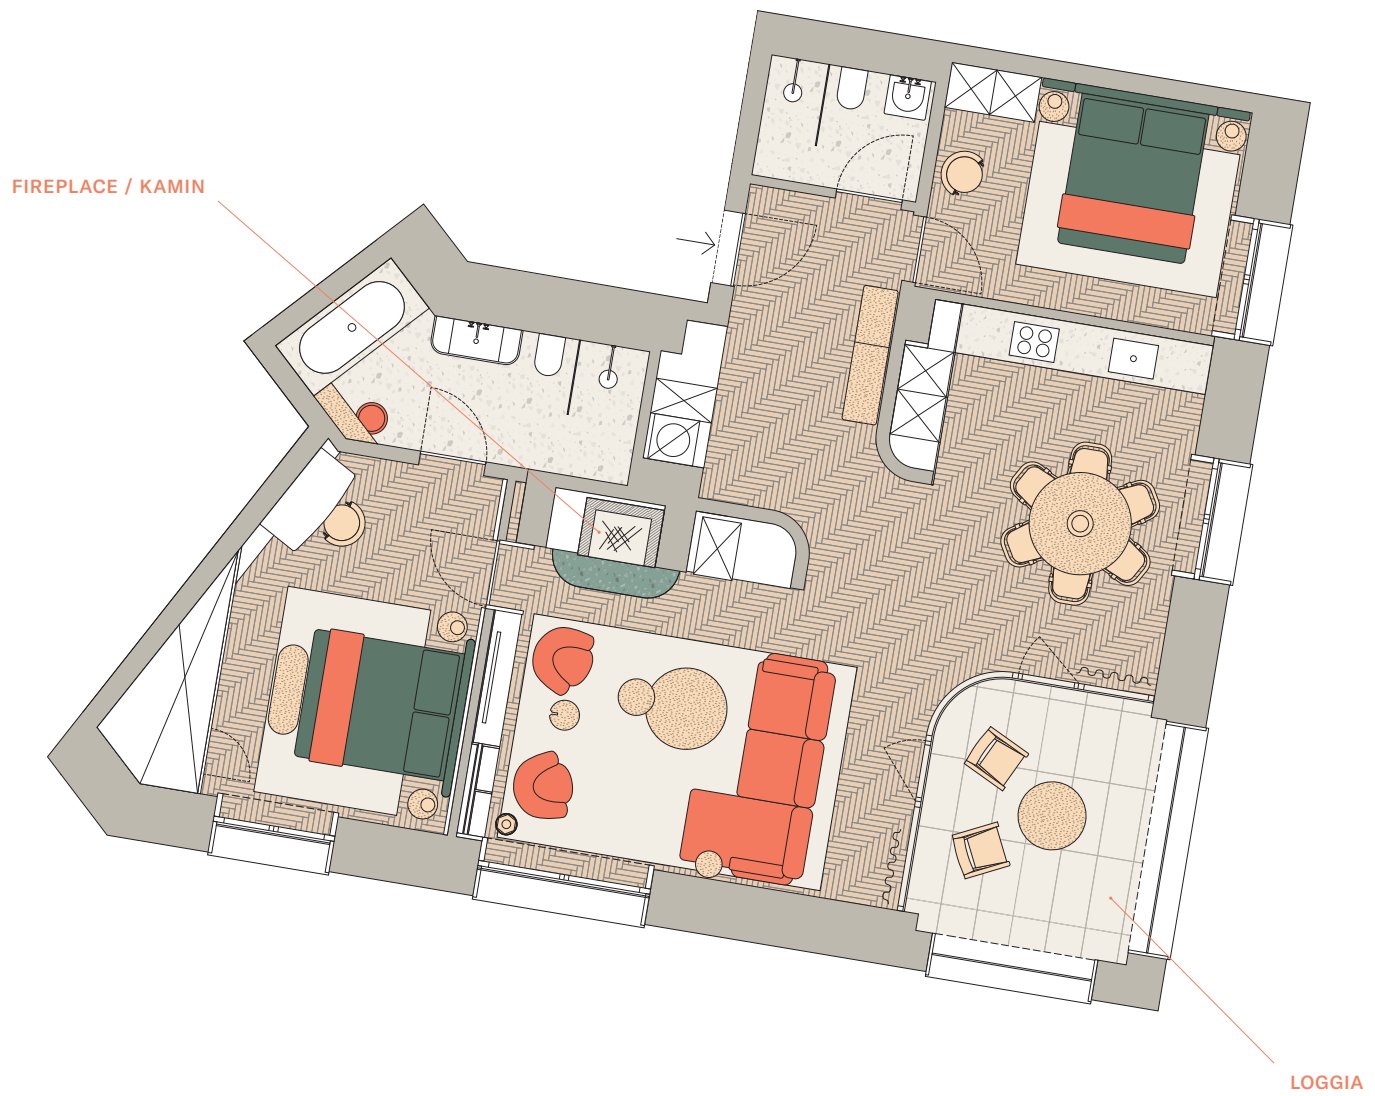

# Residence II

4TH FLOOR / 4. OBERGESCHOSS

4.OG-3

Rooms/Räume:	3.5
Bedrooms/Schlafzimmer:	2
Loggia:	10.3 M <sup>2</sup>
Total:	106 M <sup>2</sup>

\*Total\* describes the apartment area plus 50% of any loggia and 25% of the cellar. / «Gesamt» bezeichnet die Fläche der Wohnung plus 50 Prozent einer eventuellen Loggia und 25 Prozent des Kellers.