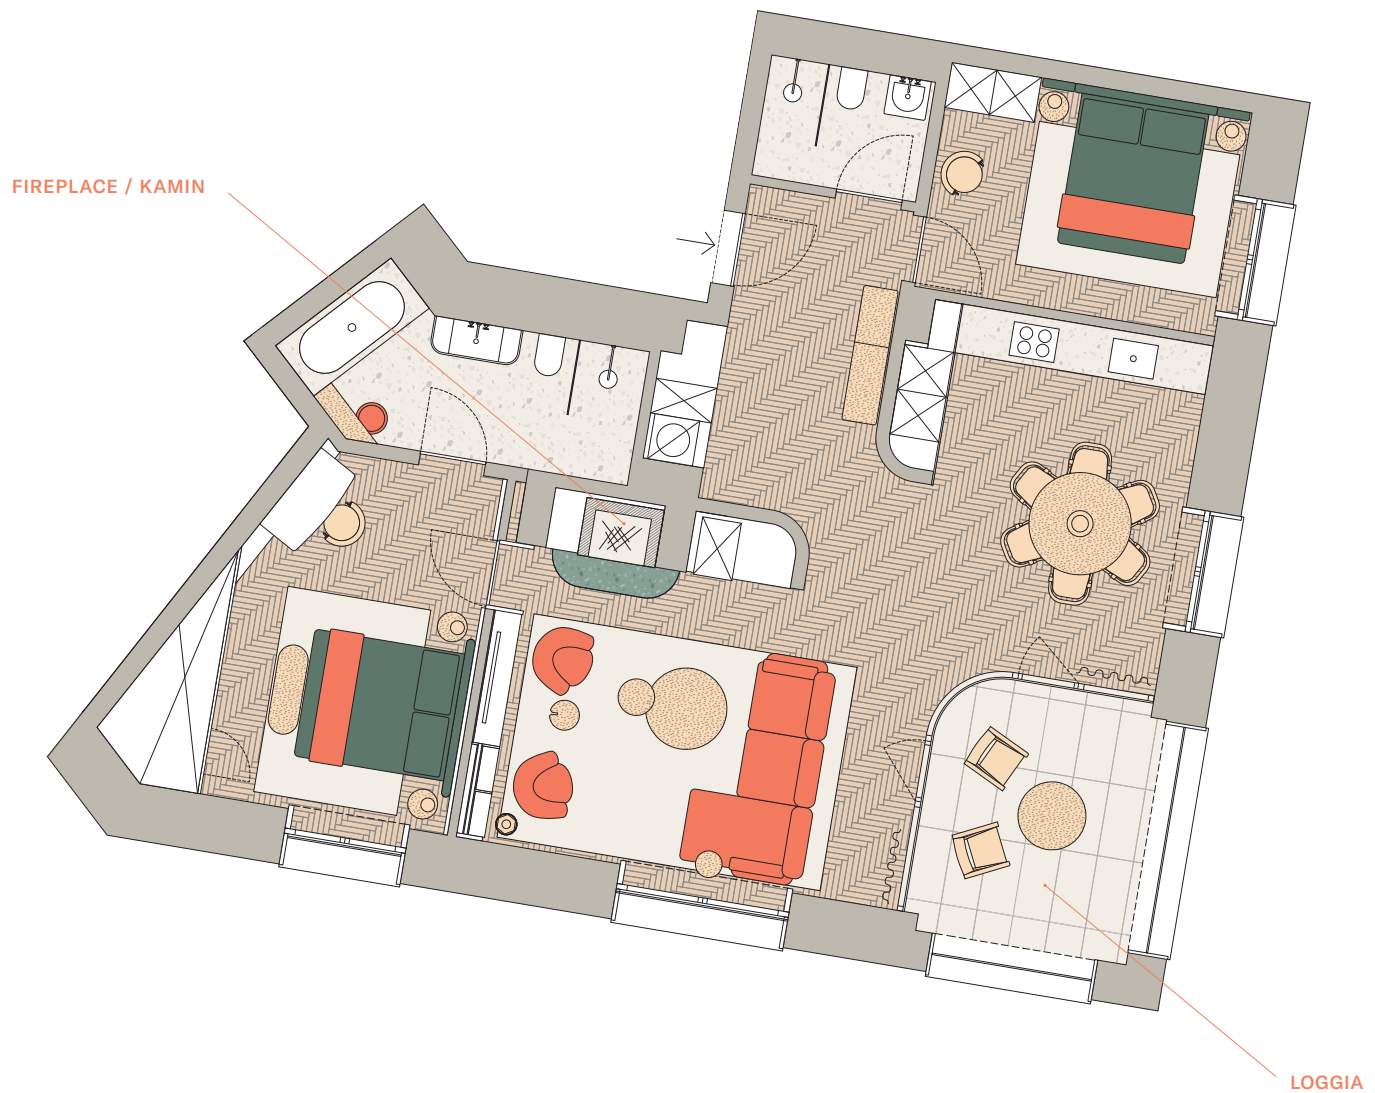

Residence 5

2ND FLOOR / 2. OBERGESCHOSS

1 M

2.OG-3

Rooms/Räume:	3.5
Bedrooms/Schlafzimmer:	2
Loggia:	10.3 M ²
Total:	106 M ²

N

Total describes the apartment area plus 50% of any loggia and 25% of the cellar. / «Gesamt» bezeichnet die Fläche der Wohnung plus 50 Prozent einer eventuellen Loggia und 25 Prozent des Kellers.