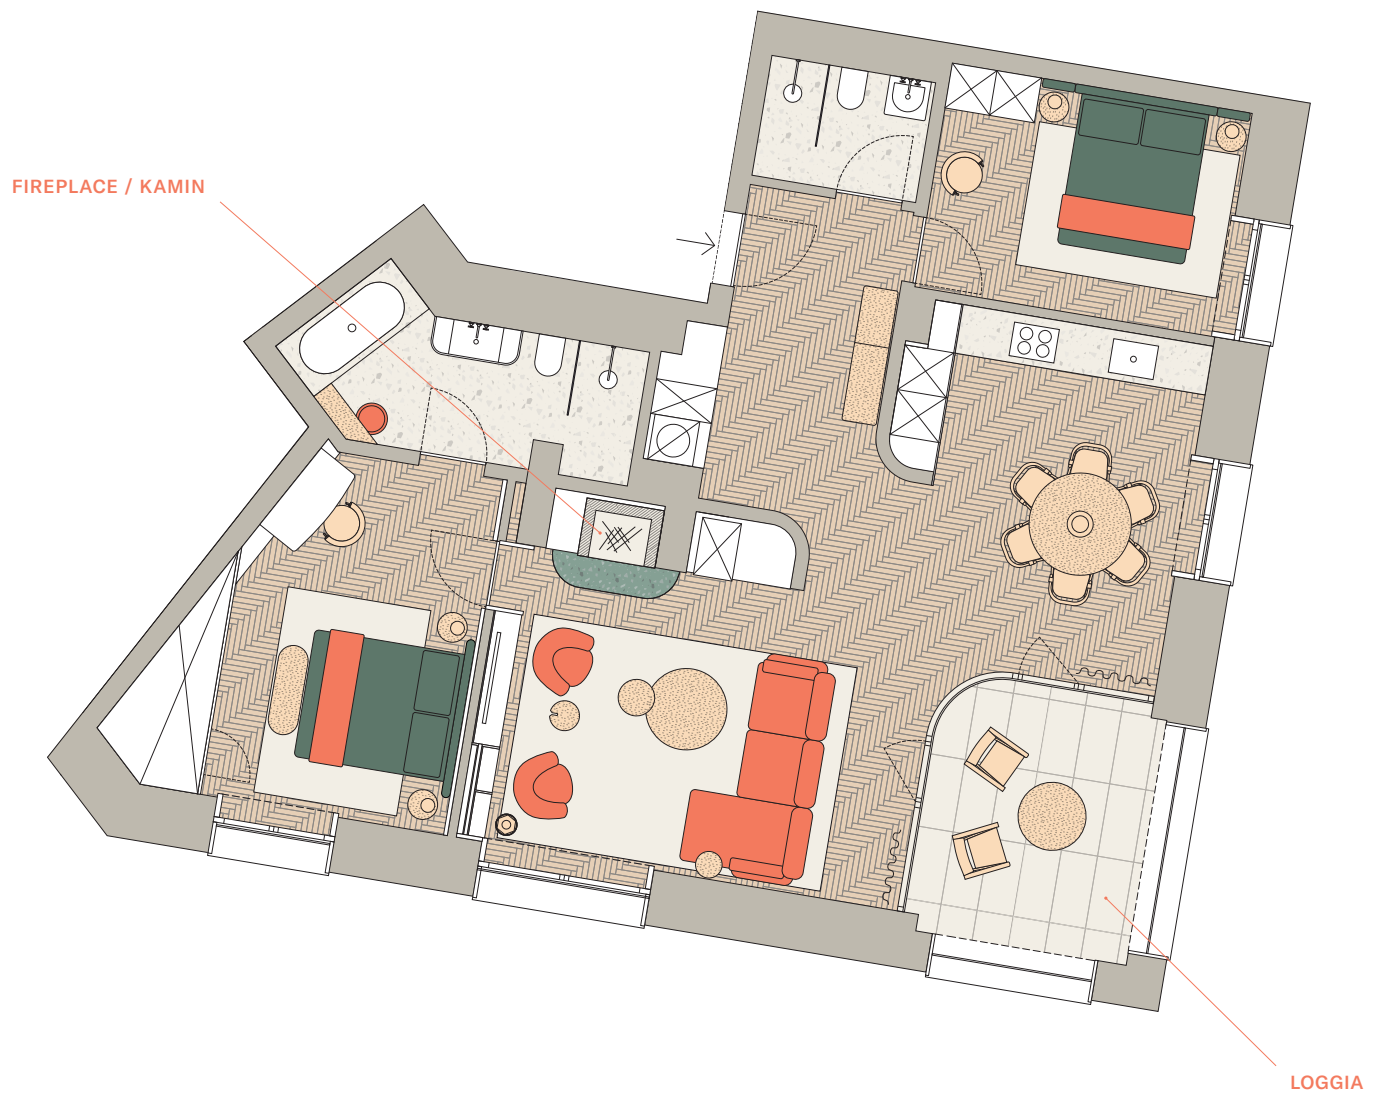

Residence 14

5TH FLOOR / 5. OBERGESCHOSS

5.OG-3

Rooms/Räume:	3.5
Bedrooms/Schlafzimmer:	2
Loggia:	10.3 M ²
Total:	105.9 M ²

Total describes the apartment area plus 50% of any loggia and 25% of the cellar. / «Gesamt» bezeichnet die Fläche der Wohnung plus 50 Prozent einer eventuellen Loggia und 25 Prozent des Kellers.