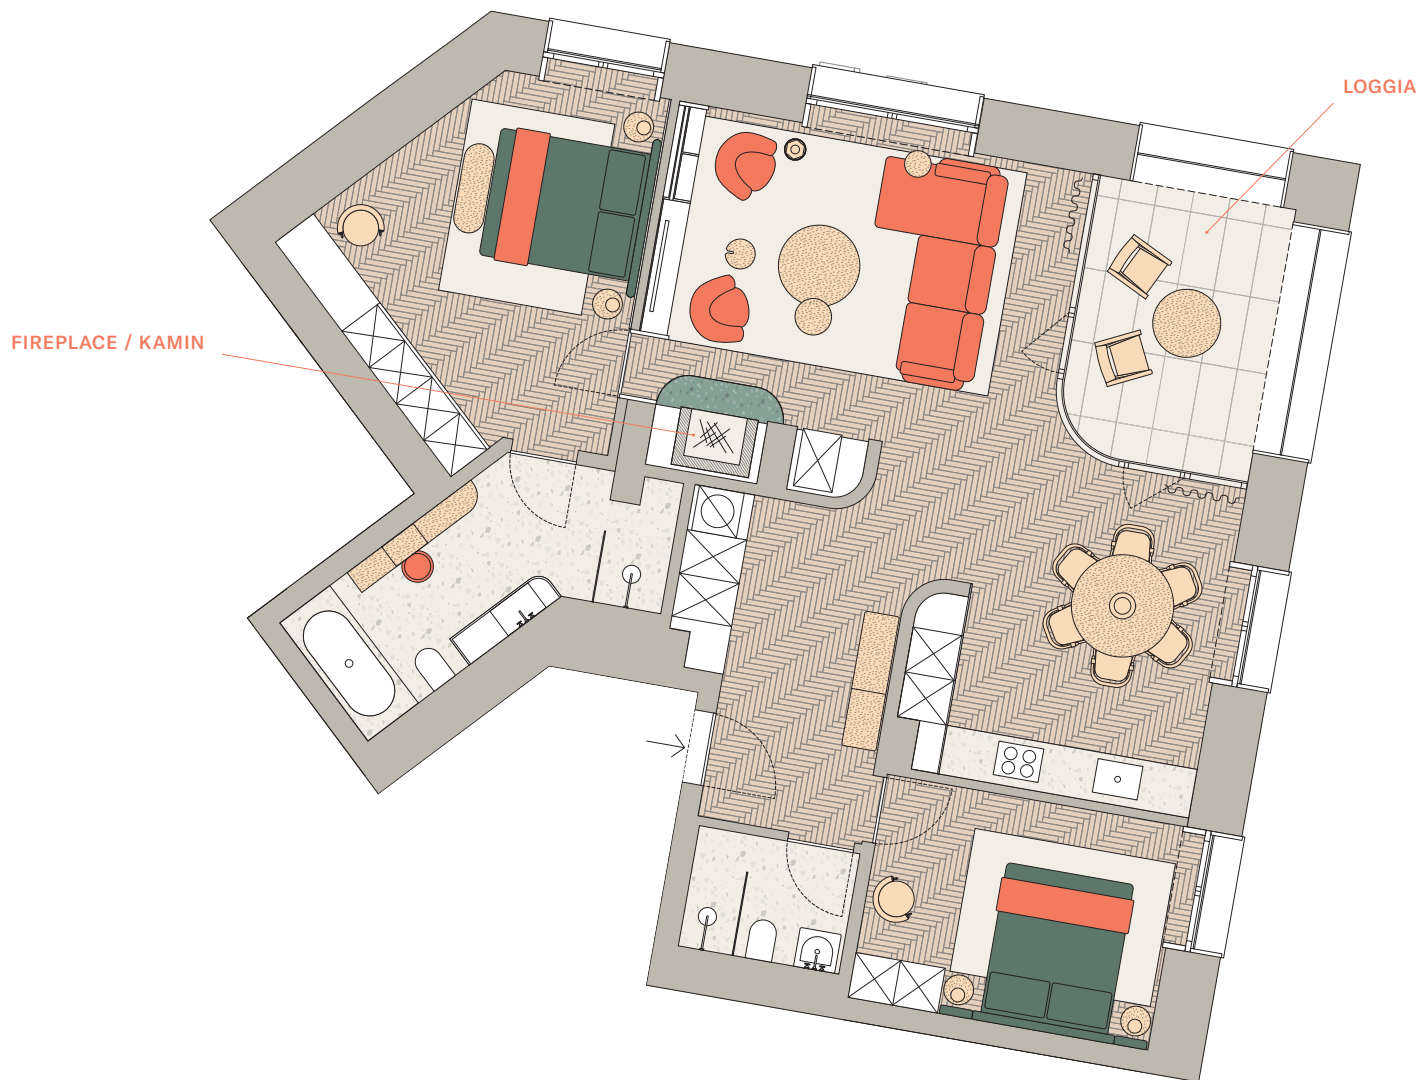

# Residence 10

4TH FLOOR / 4. OBERGESCHOSS

1 M

4.OG-2

Rooms/Räume:	3.5
Bedrooms/Schlafzimmer:	2
Loggia:	10.8 M <sup>2</sup>
Total:	105.5 M <sup>2</sup>

N

\*Total\* describes the apartment area plus 50% of any loggia and 25% of the cellar. / «Gesamt» bezeichnet die Fläche der Wohnung plus 50 Prozent einer eventuellen Loggia und 25 Prozent des Kellers.

7  
6  
5  
4  
3  
2  
1