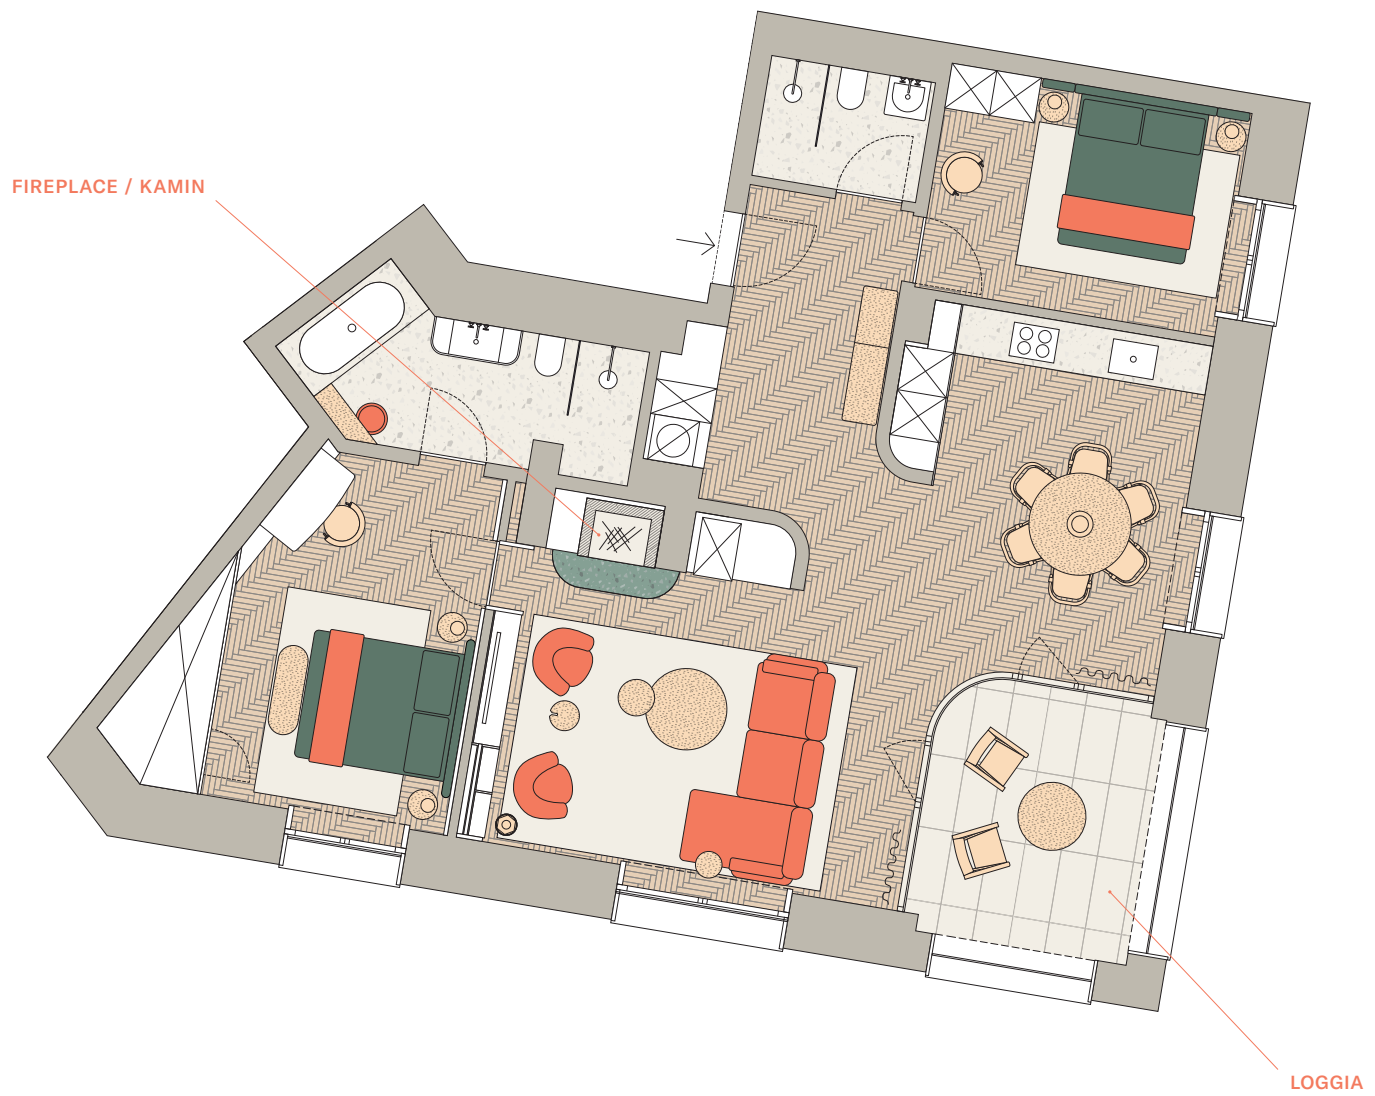

# Residence 8

3RD FLOOR / 3. OBERGESCHOSS

1 M

3.OG-3

Rooms/Räume: 3.5  
 Bedrooms/Schlafzimmer: 2  
 Loggia: 10.3 M<sup>2</sup>  
 Total: 106 M<sup>2</sup>

\*Total\* describes the apartment area plus 50% of any loggia and 25% of the cellar. / «Gesamt» bezeichnet die Fläche der Wohnung plus 50 Prozent einer eventuellen Loggia und 25 Prozent des Kellers.

7  
6  
5  
4  
3  
2  
1