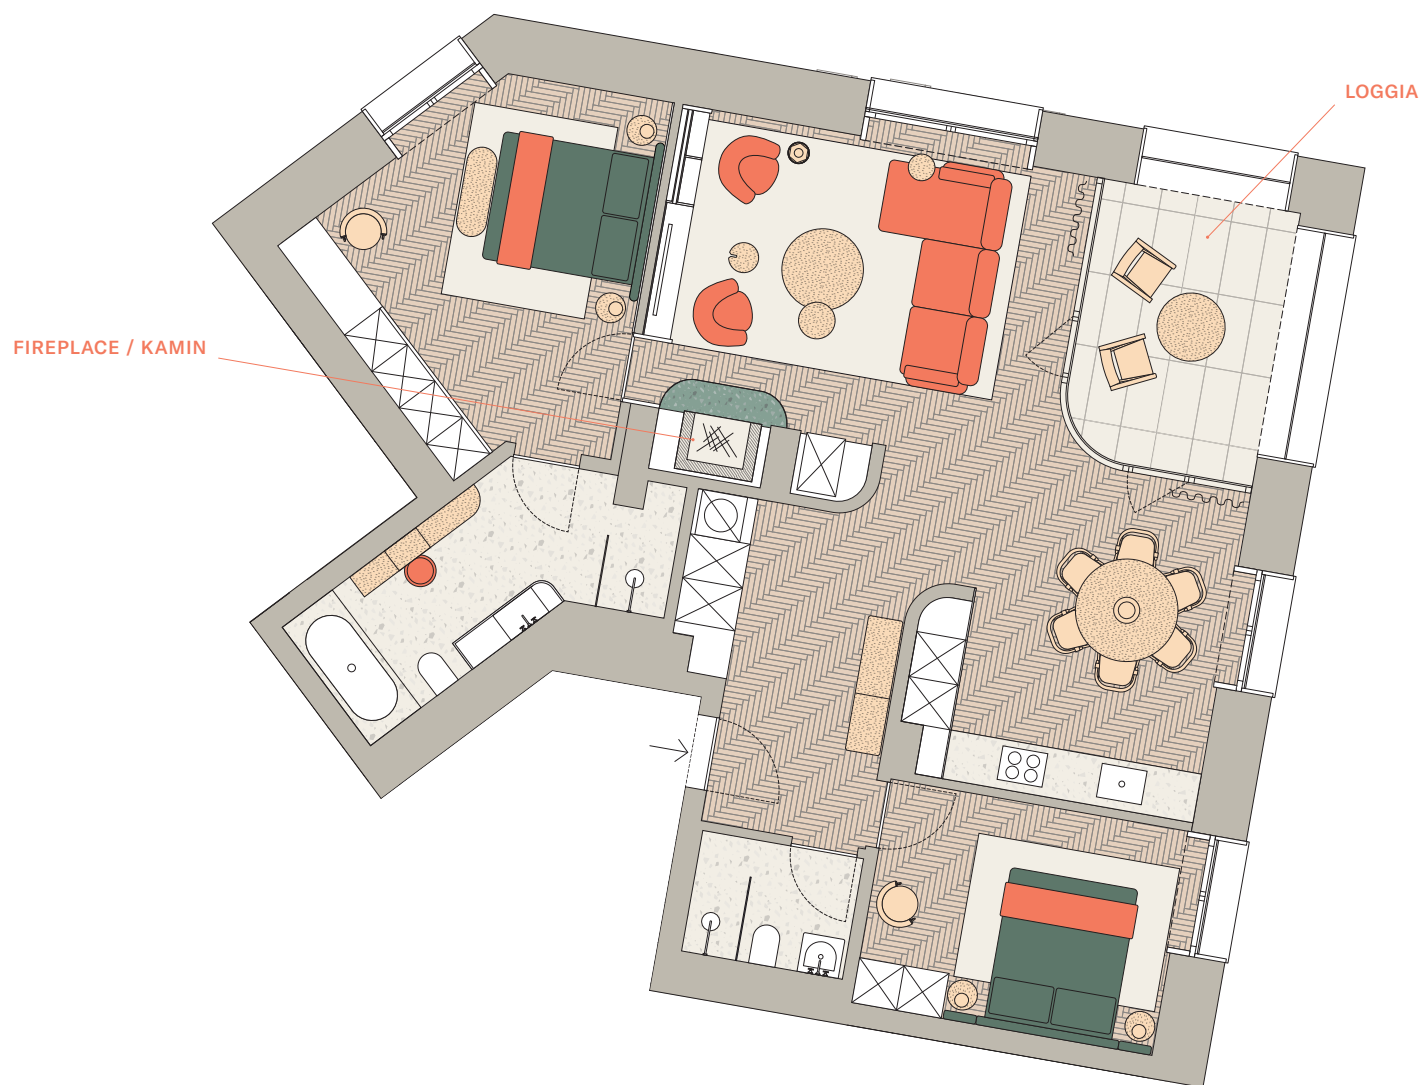

Residence 7

3RD FLOOR / 3. OBERGESCHOSS

1 M

N

3.OG-2

Rooms/Räume:	3.5
Bedrooms/Schlafzimmer:	2
Loggia:	10.8 M ²
Total:	105.5 M ²

'Total' describes the apartment area plus 50% of any loggia and 25% of the cellar. / «Gesamt» bezeichnet die Fläche der Wohnung plus 50 Prozent einer eventuellen Loggia und 25 Prozent des Kellers.